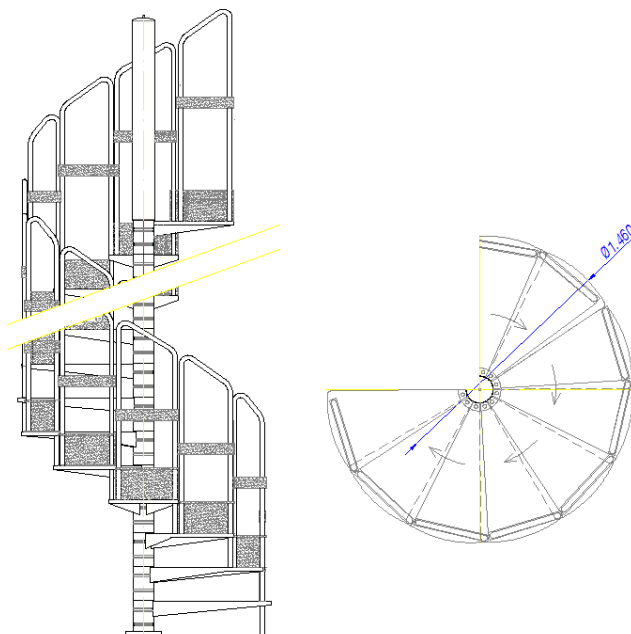

SCALA A CHIOCCIOLA INOX

Realizzata interamente in acciaio inox AISI 304, secondo le vigenti norme antinfortunistiche.

E' costituita da un elemento tubolare centrale sul quale vengono assemblati i gradini in acciaio inox AISI 304, con senso spiroidale.

Sull'esterno di questi ultimi, viene fissato il corrimano di tipo modulare, con batti piede di protezione.

ENO PRO s.r.l.

Sede Operativa:

Via dei Pini, 9

65012 CEPAGATTI (PE)

Tel / Fax +39 0.85 4462060

e-mail: info@enopro.it